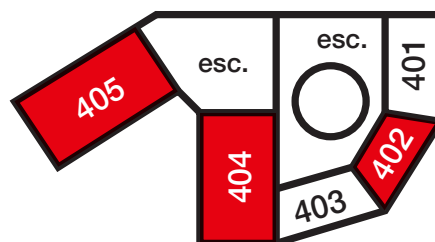

Site Centrale

33, rue de la Martinière
69001 Lyon

La Martinière Diderot

École Supérieure de Design
Journées Portes Ouvertes 14 & 15 février 2020

5

CPGE Arts & Design - 501,
502 & 503

4

DNMADE GRAPHISME &
DNMADE NUMÉRIQUE -
402, 404 & 405

3

DSAA D - 301, 302,
303, 304, 305

2

DNMADE ESPACE - 202 & 203
DNMADE ÉVÉNEMENT - 204
DSAA D - 205

1

DNMADE OBJET - 104

0

Accueil
CPGE Arts & Design - R01